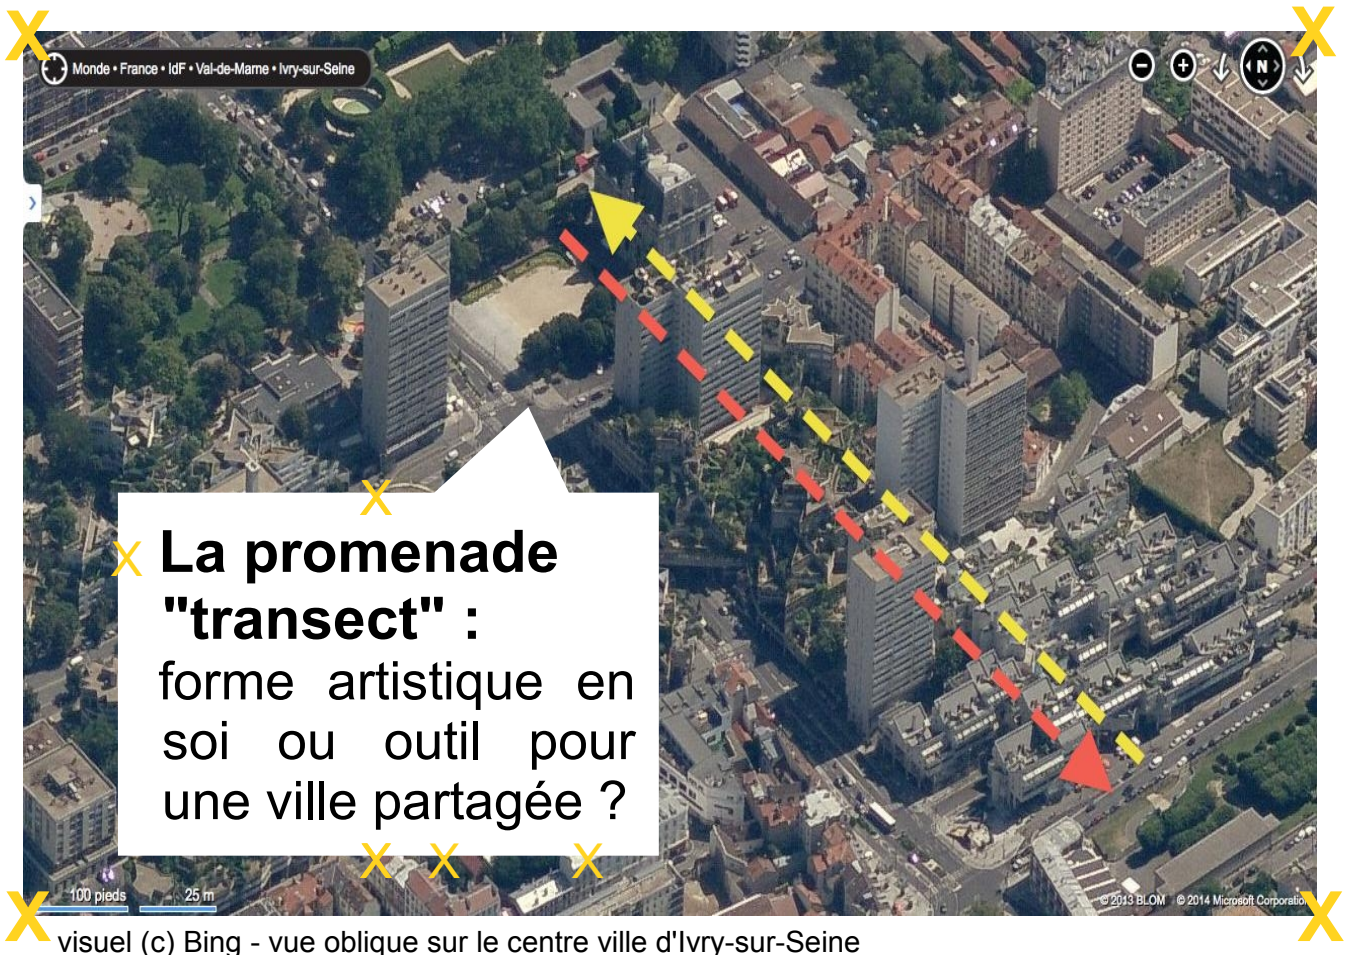

# Promenade "transect"

24 juin 2014  
14h-17h  
Ivry-sur-Seine

ART, PÉDAGOGIE &  
VILLE DURABLE

#2

La promenade  
"transect" :  
forme artistique en  
soi ou outil pour  
une ville partagée ?

visuel (c) Bing - vue oblique sur le centre ville d'Ivry-sur-Seine

**DENIS MOREAU**

de l'association « **A Travers** » et auteur de  
[banlieuedeparis.org](http://banlieuedeparis.org) vous invite à :

**Une coupe "transect" sur l'architecture  
exemplaire du centre d'Ivry-sur-Seine  
(Jean Renaudie et Renée Gaillouset  
architectes)**